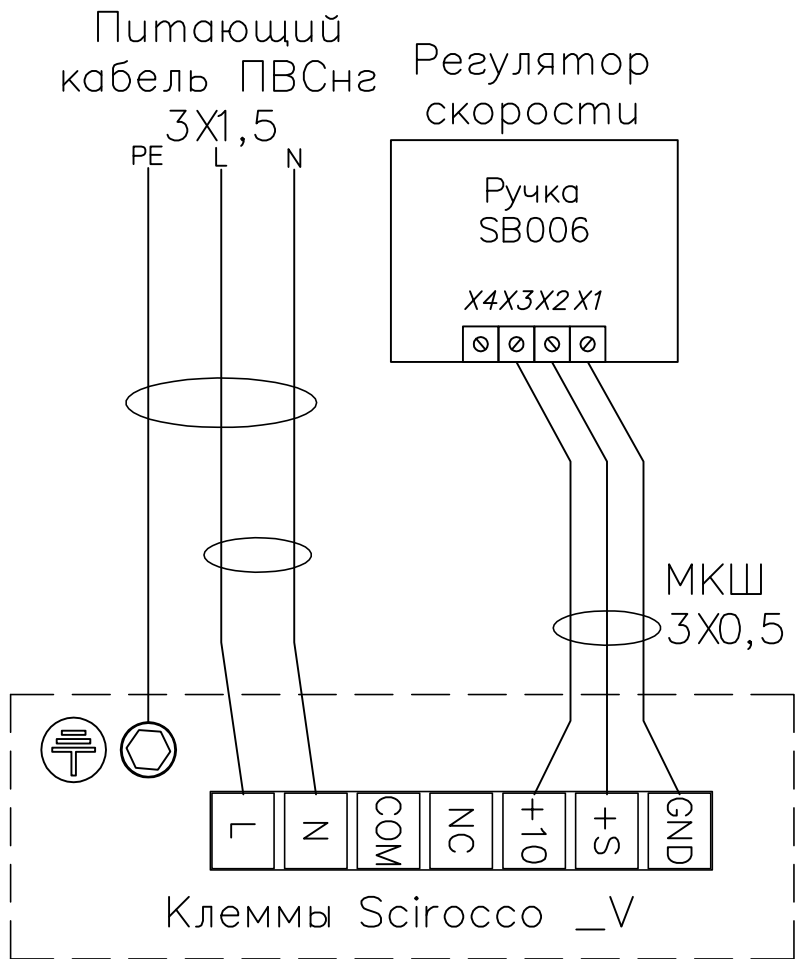

SCIROCCO 25V A; SCIROCCO T 25V A;
SCIROCCO 35V A

Схема подключения

(с возможностью изменения скорости вращения)

SCIROCCO 25V A; SCIROCCO T 25V A;
SCIROCCO 35V A

Схема подключения

(постоянная скорость вращения)