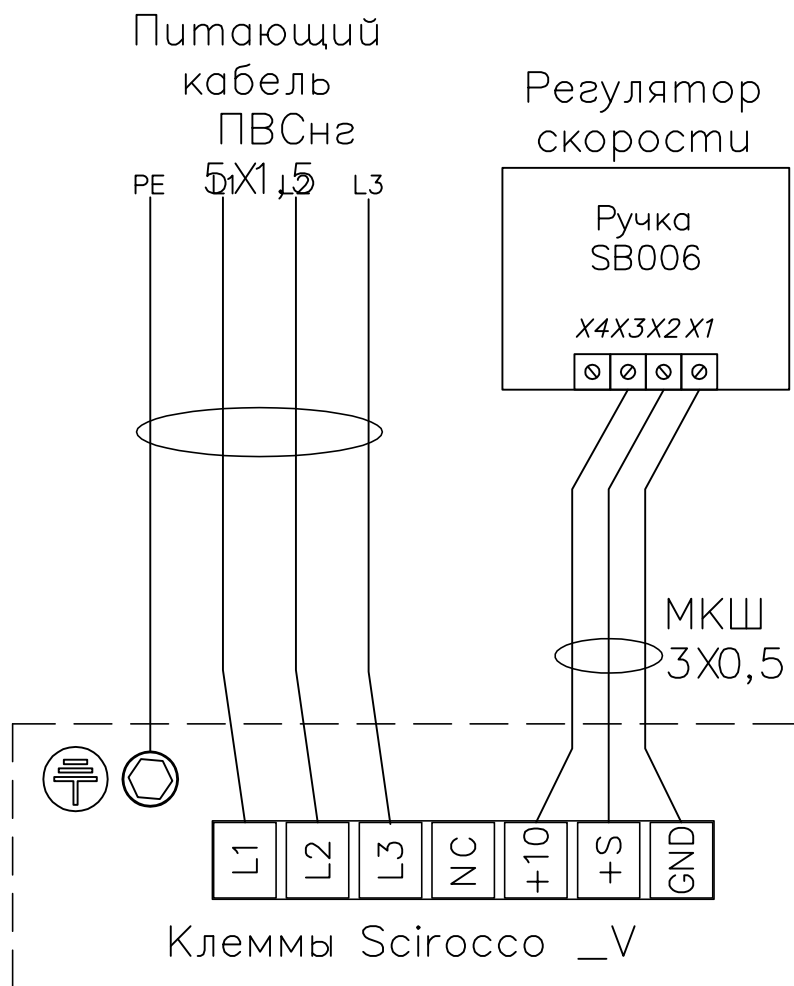

SCIROCCO T 35V A;
 SCIROCCO 60V B; SCIROCCO T 60V B;
 SCIROCCO 80V A; SCIROCCO T 80V A;
 SCIROCCO 100V A; SCIROCCO T 100V A;
 SCIROCCO 125V A; SCIROCCO T 125V A;

Схема подключения

(с возможностью изменения скорости вращения)

SCIROCCO T 35V A;
 SCIROCCO 60V B; SCIROCCO T 60V B;
 SCIROCCO 80V A; SCIROCCO T 80V A;
 SCIROCCO 100V A; SCIROCCO T 100V A;
 SCIROCCO 125V A; SCIROCCO T 125V A;

Схема подключения

(постоянная скорость вращения)